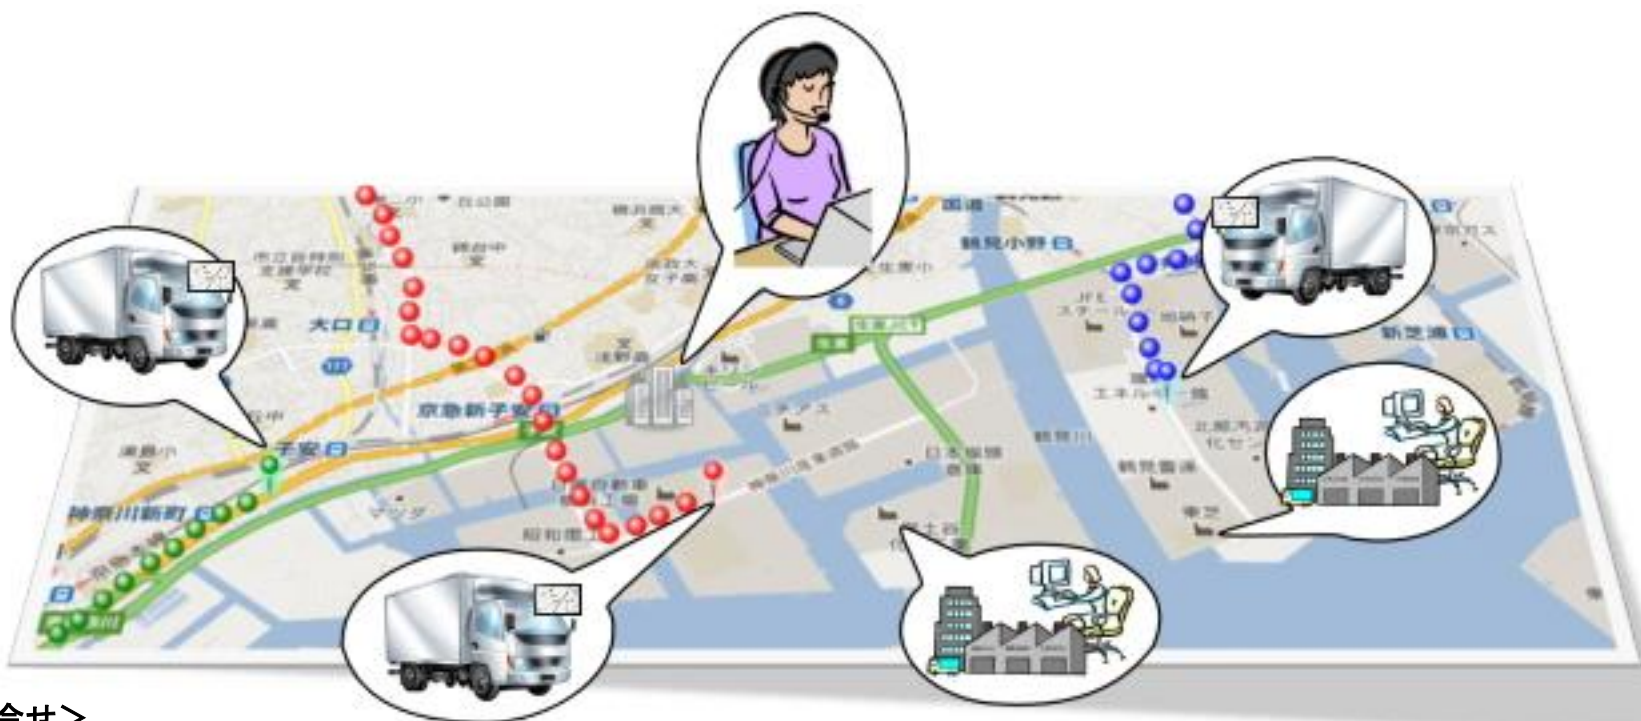

N·E·W·S MAP Logistics/ Courier Services

- 1:センター(事務所)ブラウザで稼働中車輛の位置が直ぐに確認出来ます。
- 2:配送予定を車輛毎に作成出来き、ステータス管理と合わせれば自動日報も作成可能
- 3:個別、全車への指示メールも送信可能。メール受信確認機能もあり。
- 4:通話も出来き、業務無線のデジタル化の必要ありません。
- 5:配送予定と伝票のリンクもオプションで可能 ⇒ 配車の効率化